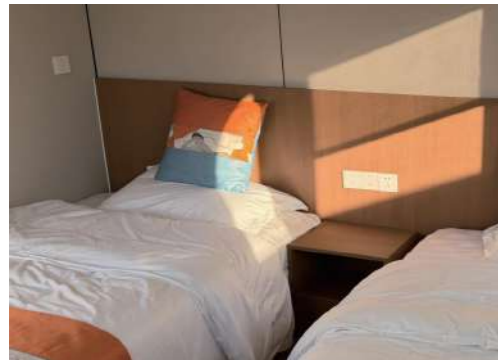

Изображение продукта 1

Размеры (Д*Ш*В): 11500*3000*3200 мм

Площадь: 37,95 м²

Загрузка: 40 FR/1 комплект

Общий вес: 6.5 тонн