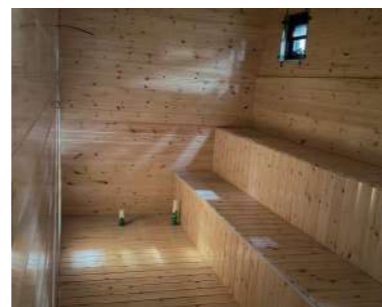

САУНА-КОМНАТА ВВЕДЕНИЕ

Стандартные размеры

Длина (D) 5800mm
 Ширина (Ш) 4500mm
 Высота (В) 3200mm

Площадь 26.1 м²
 Вместимость 2-4 человека

САУНА-КОМНАТА ВВЕДЕНИЕ

Спецификация сауны

Мобильная сауна модульного типа — цельноформованная конструкция, быстрый монтаж, лёгкое перемещение. Отличная теплоизоляция, режимы сухого и влажного пара. Экологичность и долговечность. Идеально подходит для гостевых домов, кемпингов, баз отдыха и оздоровительного туризма.