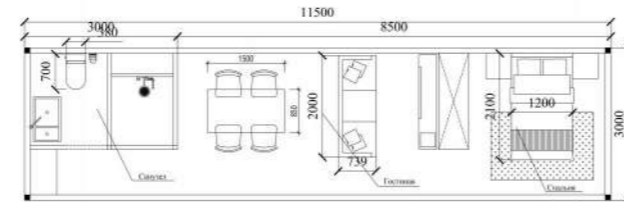

Модель: Y5

Размеры (Д*Ш*В): 8500*3000*3200 мм

Площадь: 28,05 м²

Информация о загрузке: 40 футов FR/1 комплект

Общий вес: 4.8 тонны

Планировка: Яблочная капсула – это искусство организации пространства, где «малое становится большим». Все функции (сон, отдых, питание) интегрированы в единое открытое пространство. Благодаря продуманному дизайну и технологиям ограниченная площадь раскрывает безграничные возможности для жизни.

ЯБЛОЧНАЯ КАПСУЛА

Y7
Яблочная капсула

Модель: Y7

Размеры (Д*Ш*В): 11500*3000*3200 мм

Площадь: 37,95 м²

Загрузка: 40 FR/1 комплект

Общий вес: 6.5 тонн

Изображение продукта 1

Капсула посадочная
Яблочная капсула

Размеры (Д*Ш*В): 11500*3000*3200 мм

Площадь: 37,95 м²

Загрузка: 40 FR/1 комплект

Общий вес: 6.5 тонн

Изображение продукта 2

Изображение продукта 3

ЯБЛОЧНАЯ КАПСУЛА

САУНА-КОМНАТА ВВЕДЕНИЕ

Стандартные размеры

Длина (D) 5800mm
 Ширина (Ш) 4500mm
 Высота (В) 3200mm

Площадь 26.1 м²
 Вместимость 2-4 человека

САУНА-КОМНАТА ВВЕДЕНИЕ

Спецификация сауны

Мобильная сауна модульного типа — цельноформованная конструкция, быстрый монтаж, лёгкое перемещение. Отличная теплоизоляция, режимы сухого и влажного пара. Экологичность и долговечность. Идеально подходит для гостевых домов, кемпингов, баз отдыха и оздоровительного туризма.