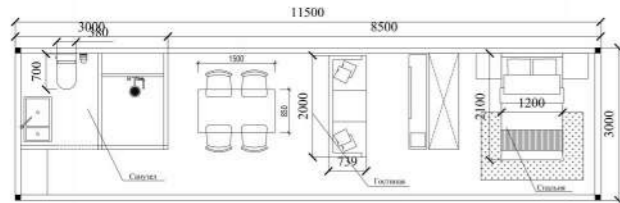

Модель: Y5

Размеры (Д*Ш*В): 8500*3000*3200 мм

Площадь: 28,05 м²

Информация о загрузке: 40 футов FR/1 комплект

Общий вес: 4.8 тонны

Планировка: Яблочная капсула – это искусство организации пространства, где «малое становится большим». Все функции (сон, отдых, питание) интегрированы в единое открытое пространство. Благодаря продуманному дизайну и технологиям ограниченная площадь раскрывает безграничные возможности для жизни.

ЯБЛОЧНАЯ КАПСУЛА

Y7
Яблочная капсула

Модель: Y7

Размеры (Д*Ш*В): 11500*3000*3200 мм

Площадь: 37,95 м²

Загрузка: 40 FR/1 комплект

Общий вес: 6.5 тонн

Изображение продукта 1

Капсула посадочная
Яблочная капсула

Размеры (Д*Ш*В): 11500*3000*3200 мм

Площадь: 37,95 м²

Загрузка: 40 FR/1 комплект

Общий вес: 6.5 тонн

Изображение продукта 2

Изображение продукта 3

ЯБЛОЧНАЯ КАПСУЛА

САУНА-КОМНАТА ВВЕДЕНИЕ

Стандартные размеры

Длина (D) 5800mm
 Ширина (Ш) 4500mm
 Высота (В) 3200mm

Площадь 26.1 м²
 Вместимость 2-4 человека

САУНА-КОМНАТА ВВЕДЕНИЕ

Спецификация сауны

Мобильная сауна модульного типа — цельноформованная конструкция, быстрый монтаж, лёгкое перемещение. Отличная теплоизоляция, режимы сухого и влажного пара. Экологичность и долговечность. Идеально подходит для гостевых домов, кемпингов, баз отдыха и оздоровительного туризма.