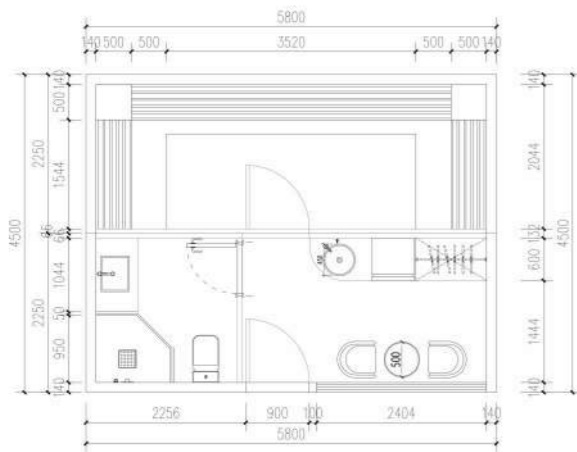

Модель: Y5

Размеры (Д*Ш*В): 8500*3000*3200 мм

Площадь: 28,05 м²

Информация о загрузке: 40 футов FR/1 комплект

Общий вес: 4.8 тонны

Планировка: Яблочная капсула – это искусство организации пространства, где «малое становится большим». Все функции (сон, отдых, питание) интегрированы в единое открытое пространство. Благодаря продуманному дизайну и технологиям ограниченная площадь раскрывает безграничные возможности для жизни.

ЯБЛОЧНАЯ КАПСУЛА

Y7
Яблочная капсула

Модель: Y7

Размеры (Д*Ш*В): 11500*3000*3200 мм

Площадь: 37,95 м²

Загрузка: 40 FR/1 комплект

Общий вес: 6.5 тонн

Изображение продукта 1

Капсула посадочная
Яблочная капсула

Размеры (Д*Ш*В): 11500*3000*3200 мм

Площадь: 37,95 м²

Загрузка: 40 FR/1 комплект

Общий вес: 6.5 тонн

Изображение продукта 2

Изображение продукта 3

ЯБЛОЧНАЯ КАПСУЛА

САУНА-КОМНАТА ВВЕДЕНИЕ

Стандартные размеры

Длина (D) 5800mm
 Ширина (Ш) 4500mm
 Высота (В) 3200mm

Площадь 26.1 м²
 Вместимость 2-4 человека

САУНА-КОМНАТА ВВЕДЕНИЕ

Спецификация сауны

Мобильная сауна модульного типа — цельноформованная конструкция, быстрый монтаж, лёгкое перемещение. Отличная теплоизоляция, режимы сухого и влажного пара. Экологичность и долговечность. Идеально подходит для гостевых домов, кемпингов, баз отдыха и оздоровительного туризма.