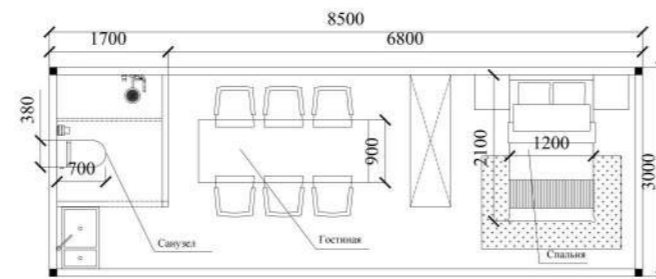

ЯБЛОЧНАЯ КАПСУЛА

Y3
Яблочная капсула

Модель: Y3

Размеры (Д*Ш*В): 5800*3000*3200 мм

Площадь: 19,14 м²

Информация о загрузке: 40 футов FR/1 комплект

Общий вес: 4 тонны

Y5
Яблочная капсула

Модель: Y5

Размеры (Д*Ш*В): 8500*3000*3200 мм

Площадь: 28,05 м²

Информация о загрузке: 40 футов FR/1 комплект

Общий вес: 4.8 тонны

Планировка: Яблочная капсула – это искусство организации пространства, где «малое становится большим». Все функции (сон, отдых, питание) интегрированы в единое открытое пространство. Благодаря продуманному дизайну и технологиям ограниченная площадь раскрывает безграничные возможности для жизни.

ЯБЛОЧНАЯ КАПСУЛА

Y7
Яблочная капсула

Модель: Y7

Размеры (Д*Ш*В): 11500*3000*3200 мм

Площадь: 37,95 м²

Загрузка: 40 FR/1 комплект

Общий вес: 6.5 тонн

Изображение продукта 1

Капсула посадочная
Яблочная капсула

Размеры (Д*Ш*В): 11500*3000*3200 мм

Площадь: 37,95 м²

Загрузка: 40 FR/1 комплект

Общий вес: 6.5 тонн

Изображение продукта 2

Изображение продукта 3

ЯБЛОЧНАЯ КАПСУЛА